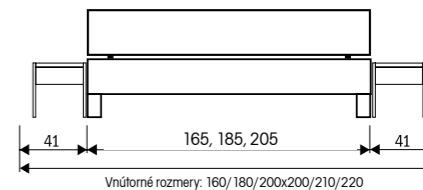

2. Posteľ KLÁRA - v prevedení DUB cink

- posteľ s plným čelom/sklo BS
- osvetlenie MAMBA
- nočný stolík UNI Z1 BS
- nohy DN