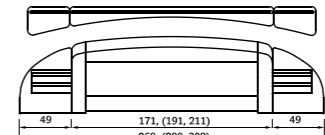

- posteľ s rovným čelom pri nohách
- komoda P2Z • komoda P2DZ
- polica • nočný stolík • 1/2 zásuvky