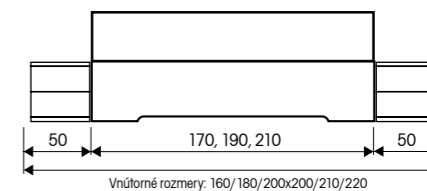

BUK

DUB

MONA

možnosť morenia

1. Postel' MONA - v prevedení DUB cink

- postel' s plným čelom ČS
- nočný stolík MONA ČS
- komoda M4 Z ČS