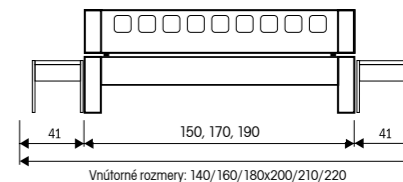

Vnútorné rozmery: 140/160/180x200/210/220