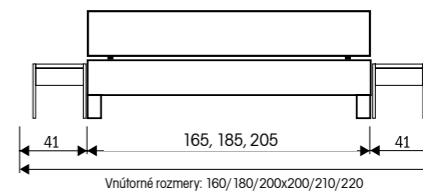

BUK

DUB

KLÁRA

možnosť morenia

1. Posteľ KLÁRA - v prevedení BUK cink / orech

- posteľ s čalúneným čelom Carlos 037
- nočný stolík UNI P • nohy KN - chróm