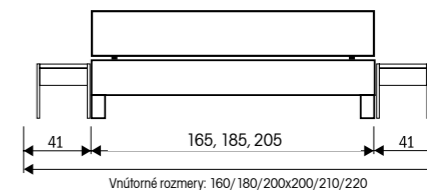

Kolekcia spálňového nábytku Vám prináša dokonalú súhru čistých línií, ich jednoduchej kombinácie s garanciou vysokého komfortu. Všetky prvky sú zladené do jednotného štýlu a vyrábajú sa v niekoľkých materiálových prevedeniach.

BUK

DUB

KLÁRA

možnosť morenia

1. Posteľ KLÁRA - v prevedení BUK cink / orech

- posteľ s plným čelom • osvetlenie MAGIC • záhlavník CARLOS 001
- nočný stolík UNI P • nohy KN - chróm