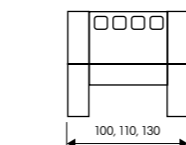

Vnitorné rozmery: 90/100/120x200/210/220

Vnitorné rozmery: 140/160/180x200/210/220

1. **Nočný stolík UNI Z1**
v prevedení: BUK cink

2. **Nočný stolík UNI**
v prevedení: BUK cink

3. **Posteľ LENA**
v prevedení: BUK cink