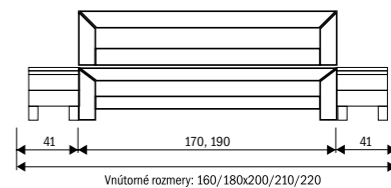

BUK

SALMA

možnosť morenia

1. Posteľ SALMA - v prevedení BUK cink / tabak

- posteľ so sklenenou výplňou ČS
- nočný stolík SALMA ČS
- komoda S4 Z ČS