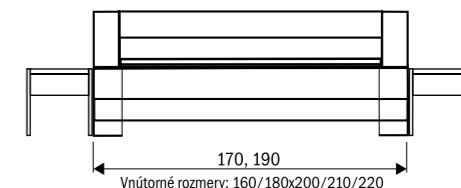

Vnútoré rozmery: 90x200/210/220

Vnútoré rozmery: 160/180x200/210/220

BUK

DUB

NELA

možnosť morenia

1. Postel' NELA - v prevedení BUK cink / tabak

- postel' s výfrezmi
- nočný stolík UNI Z1
- komoda K4 Z DN