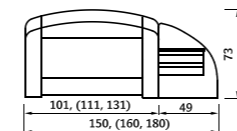

Vnútročné rozmery: 90/100/120 x 200/210/220