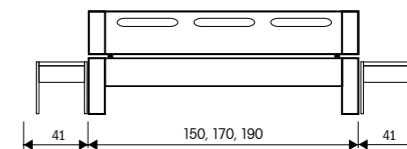

Vnitorné rozmery: 140/160/180x200/210/220