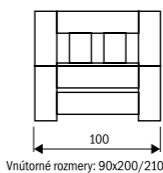

3. Postel JANA - v prevedení BUK cink / čerešňa

- postel s priečkovým čelom • nočný stolík UNIVERZÁL DN
- komoda K4 Z DN • komoda K2 Z DN

BUK

DUB

JANA

možnosť morenia

4. 1/2 zásuvky pod posteľ
v prevedení: BUK cink / čerešňa