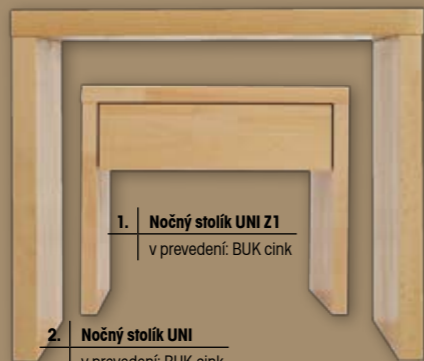

5. Postel JANA
v prevedení: BUK cink / čerešňa

BUK

INA

možnosť morenia

1. Úložný priestor pre výklop
v prevedení: BUK cink

2. Posteľ INA - v prevedení BUK cink

- posteľ s plným čelom
- osvetlenie MAMBA
- nočný stolík UNI Z1
- komoda K2 Z DN

Vnútoré rozmery: 90x200/210/220

Vnútoré rozmery: 160/180x200/210/220

BUK

DUB

NELA

možnosť morenia

1. Postel' NELA - v prevedení BUK cink / tabak

- postel' s výfrezmi
- nočný stolík UNI Z1
- komoda K4 Z DN

Vnitorné rozmery: 90/100/120x200/210/220

Vnitorné rozmery: 140/160/180x200/210/220

1. **Nočný stolík UNI Z1**
v prevedení: BUK cink

2. **Nočný stolík UNI**
v prevedení: BUK cink

3. **Posteľ LENA**
v prevedení: BUK cink