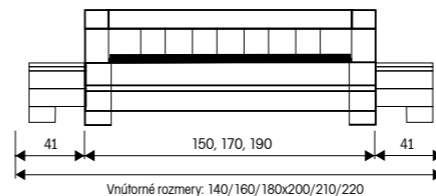

3. Postel JANA - v prevedení BUK cink / čerešňa

- postel s priečkovým čelom • nočný stolík UNIVERZÁL DN
- komoda K4 Z DN • komoda K2 Z DN

BUK

DUB

JANA

možnosť morenia

4. 1/2 zásuvky pod posteľ
v prevedení: BUK cink / čerešňa