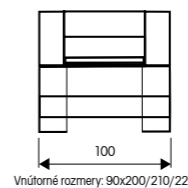

Vnútoré rozmery: 90x200/210/220

Vnútoré rozmery: 160/180x200/210/220

BUK

DUB

NELA

možnosť morenia

1. Postel' NELA - v prevedení BUK cink / tabak

- postel' s výfrezmi
- nočný stolík UNI Z1
- komoda K4 Z DN